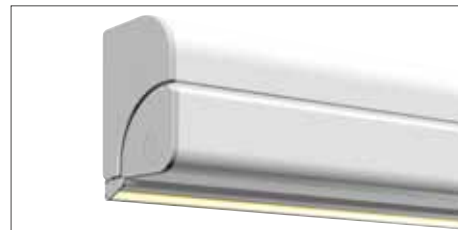

BRUSTOR **B-25 ELITE**

Robuste et en même temps élégant

Le Brustor B-25 Elite est un store coffre entièrement fermé, basé sur le B-25 original et spécialement conçu pour les grandes avancées. Ce store possède à cet égard des bras plus lourds de 71mm de haut avec 4 câbles, ce qui permet une meilleure tension de la toile. Le Brustor B-25 Elite est en outre doté d'un embout en aluminium moulé qui ajoute une finition plus élégante à ce store. L'avancée maximale disponible est de 3,75m. La largeur maximale est de 7m pour un store simple et de 14m pour un store couplé. En option, il est possible de placer un éclairage LED à télécommande au niveau du coude ou monté sous le coffre. Les 6 coloris standard et 200 autres coloris RAL peuvent être combinés avec quelques centaines de toiles Acrylique de haute qualité.

Le store banne B-27 Elite est une variante avec boîtier rectangulaire convenant parfaitement pour les maisons modernes. Pour plus d'information : voir page 11.

Bras articulés Elite avec hauteur de 71 mm et 4 câbles assurant une tension accrue de la toile.

Pour l'assemblage d'un store couplé, un couvre-joint est livré.

OPTIONS

Chauffage de terrasse 2.000 W pour soirées fraîches. En option avec télécommande.

Il est possible de prévoir un éclairage LED à télécommande placé au niveau du coude.

LED strip: bandeau lumineux étanche, monté sous le coffre.

Un lambrequin, droit ou ondulé, peut être adapté sur la plupart des stores Brustor.

Les pieds de support intégrés dans la barre de charge sont réglables en hauteur.