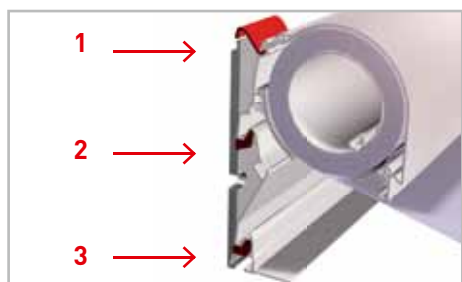

BRUSTOR **B-25 ELITE**

Robuste et en même temps élégant

Le Brustor B-25 Elite est un store coffre entièrement fermé, basé sur le B-25 original et spécialement conçu pour les grandes avancées. Ce store possède à cet égard des bras plus lourds de 71mm de haut avec 4 câbles, ce qui permet une meilleure tension de la toile. Le Brustor B-25 Elite est en outre doté d'un embout en aluminium moulé qui ajoute une finition plus élégante à ce store. L'avancée maximale disponible est de 3,75m. La largeur maximale est de 7m pour un store simple et de 14m pour un store couplé. En option, il est possible de placer un éclairage LED à télécommande au niveau du coude ou monté sous le coffre. Les 6 coloris standard et 200 autres coloris RAL peuvent être combinés avec quelques centaines de toiles Acrylique de haute qualité.

LED strip: bandeau lumineux étanche, monté sous le coffre.

Un lambrequin, droit ou ondulé, peut être adapté sur la plupart des stores Brustor.

Les pieds de support intégrés dans la barre de charge sont réglables en hauteur.

DIMENSIONS

largeur	min. 2,05 m - max. 14,00 m (couplé à partir de 7,00 m)
avancée	1,50 m - 2,00 m - 2,50 m - 3,00 m - 3,50 m - 3,75 m
manœuvre	moteur (treuil en option)
coffre	hauteur 22,0 cm x profondeur 14,7 cm