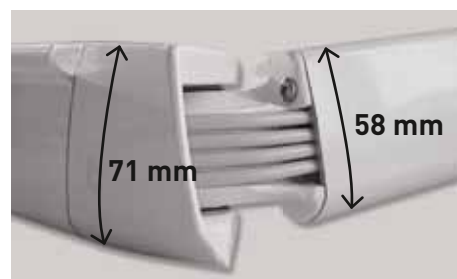

BRUSTOR **B-25 ELITE**

Robuste et en même temps élégant

Le Brustor B-25 Elite est un store coffre entièrement fermé, basé sur le B-25 original et spécialement conçu pour les grandes avancées. Ce store possède à cet égard des bras plus lourds de 71mm de haut avec 4 câbles, ce qui permet une meilleure tension de la toile. Le Brustor B-25 Elite est en outre doté d'un embout en aluminium moulé qui ajoute une finition plus élégante à ce store. L'avancée maximale disponible est de 3,75m. La largeur maximale est de 7m pour un store simple et de 14m pour un store couplé. En option, il est possible de placer un éclairage LED à télécommande au niveau du coude ou monté sous le coffre. Les 6 coloris standard et 200 autres coloris RAL peuvent être combinés avec quelques centaines de toiles Acrylique de haute qualité.

Le store banne B-27 Elite est une variante avec boîtier rectangulaire convenant parfaitement pour les maisons modernes. Pour plus d'information : voir page 11.

Bras articulés Elite avec hauteur de 71 mm et 4 câbles assurant une tension accrue de la toile.

LED strip: bandeau lumineux étanche, monté sous le coffre.

Un lambrequin, droit ou ondulé, peut être adapté sur la plupart des stores Brustor.

Les pieds de support intégrés dans la barre de charge sont réglables en hauteur.

DIMENSIONS

largeur	min. 2,05 m - max. 14,00 m (couplé à partir de 7,00 m)
avancée	1,50 m - 2,00 m - 2,50 m - 3,00 m - 3,50 m - 3,75 m
manœuvre	moteur (treuil en option)
coffre	hauteur 22,0 cm x profondeur 14,7 cm