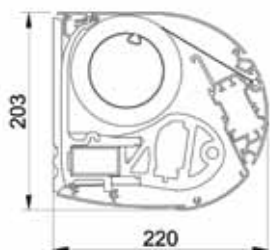

BRUSTOR **B-38 PRESTIGE** | **B-38**

Idéal lorsque le soleil est bas

Le Brustor B-38 Prestige est un store à bras articulés exclusif pourvu d'un lambrequin déroulable. Le lambrequin peut selon le choix de la toile être déroulé jusqu'à une hauteur de 1,30 m de façon à ce que ce store représente une protection parfaite lorsque le soleil est bas. L'exclusivité du B-38 Prestige est que son lambrequin disparaît entièrement dans la barre de charge, ce qui donne à ce store un très beau et élégant look. Le B-38 Prestige est disponible jusqu'à une largeur de 6m avec une avancée de 3,0m ou 3,5m. Le store est livré avec télécommande pour le store et le lambrequin.

Autres coloris sur demande.

B-35 AUTOVOLANT

DIMENSIONS	B-38 Prestige	B-38	B-35 Autovolant
largeur	3,50 m - 6,00 m	2,05 m - 6,00 m	2,65 m - 6,00 m
avancée	3,00 m - 3,50 m	1,30 m - 2,00 m - 2,50 m - 3,00 m - 3,50 m	1,30 m - 2,00 m - 2,50 m - 3,00 m
classe au vent	classe au vent 3	classe au vent 2	classe au vent 2
lambrequin	jusqu'à 1,30 m	jusqu'à 1,30 m	50 cm
manœuvre	moteur à télécommande	moteur à inverseur	moteur à télécommande