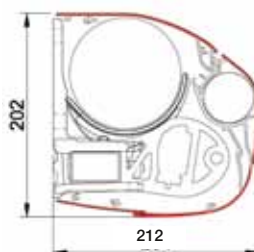

BRUSTOR **B-38 PRESTIGE** | **B-38**

Idéal lorsque le soleil est bas

Le Brustor B-38 Prestige est un store à bras articulés exclusif pourvu d'un lambrequin déroulable. Le lambrequin peut selon le choix de la toile être déroulé jusqu'à une hauteur de 1,30 m de façon à ce que ce store représente une protection parfaite lorsque le soleil est bas. L'exclusivité du B-38 Prestige est que son lambrequin disparaît entièrement dans la barre de charge, ce qui donne à ce store un très beau et élégant look. Le B-38 Prestige est disponible jusqu'à une largeur de 6m avec une avancée de 3,0m ou 3,5m. Le store est livré avec télécommande pour le store et le lambrequin.

Le store banne B-38 est une variante avec une avancée entre 1,50 m et de 3,50 m et résistance au vent jusqu'à un vent de force 5 Beaufort (CE classe au vent 2). En option, il est possible de placer un éclairage LED à télécommande au niveau du coude.

B-38 (Prestige)