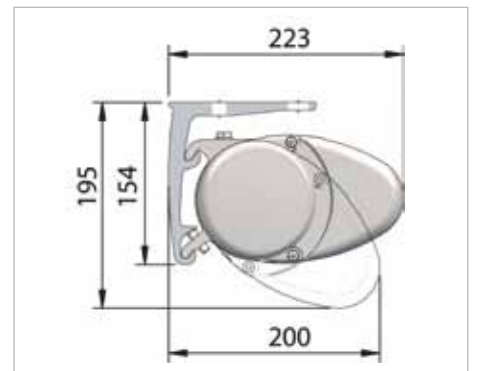

BRUSTOR B-50 avec fixation plafond (sans plus-value)