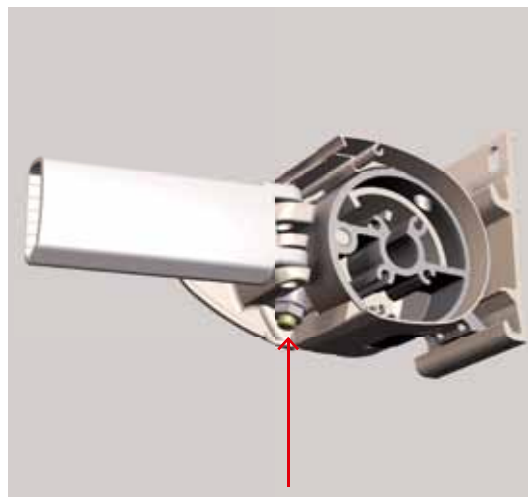

Supports plafond également disponibles en version standard.

BRUSTOR B-50

Compact et esthétique

Le Brustor B-50 est un store coffre extrêmement compact et entièrement fermé qui saute aux yeux aussi bien sur un plan esthétique que technique. Le Brustor B-50 est livrable jusqu'à une largeur de 5,5m et une avancée maximale de 3m. Le montage est simple: il suffit d'accrocher le store au support mural ou plafond. A l'aide d'un écrou réglable, il est facile de modifier l'inclinaison de 0° à 45°. Le Brustor B-50 est disponible en version standard avec moteur Somfy mais peut être équipé en option d'un treuil.

A l'aide d'un écrou réglable, l'inclinaison du store peut facilement être modifiée jusqu'à 45°.

LED strip: bandeau lumineux étanche, monté sur le mur et sous le coffre.

15,2

Le store, et même les embouts sont entièrement réalisés en aluminium (sauf les caches gratuits en résine). La gouttière intérieure de protection de la toile est prévue d'origine.

21,7

La gouttière intérieure de protection de la toile est prévue d'origine.

DIMENSIONS

largeur	min. 2,05 m - max. 5,50 m
avancée	1,50 m - 2,00 m - 2,50 m - 3,00 m
manceuvre	moteur (treuil en option)

COLORIS B-50