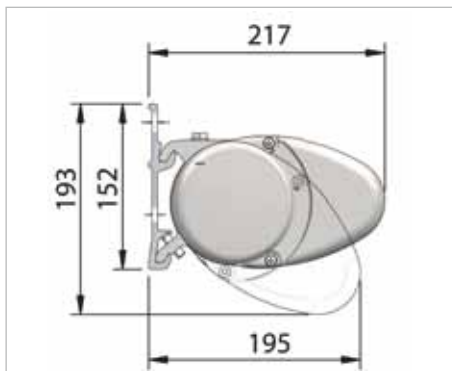

BRUSTOR B-50 avec fixation murale