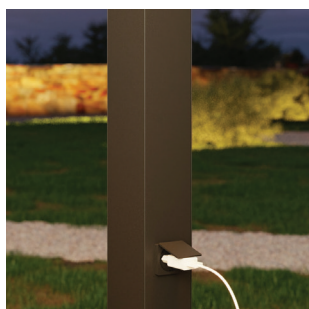

## ÉLÉGANCE ÉPURÉE

La pergola B160 XL est l'élément idéal pour profiter de son extérieur tout au long de l'année. **Son design est épuré et élégant**, sans vis ou fixation à la terrasse apparente. Vous choisissez la couleur et les dimensions qui vous conviennent afin que **la pergola se marie parfaitement avec votre habitation et votre jardin**.

### Options

Éclairage LED dimmable

Chauffage de terrasse

Prise de courant dans le poteau

Stores en applique

### Prise de courant intégrée

Idéal pour charger votre portable ou vous offrir une soirée gourmet à l'extérieur. Plus besoin d'interminable rallonge !